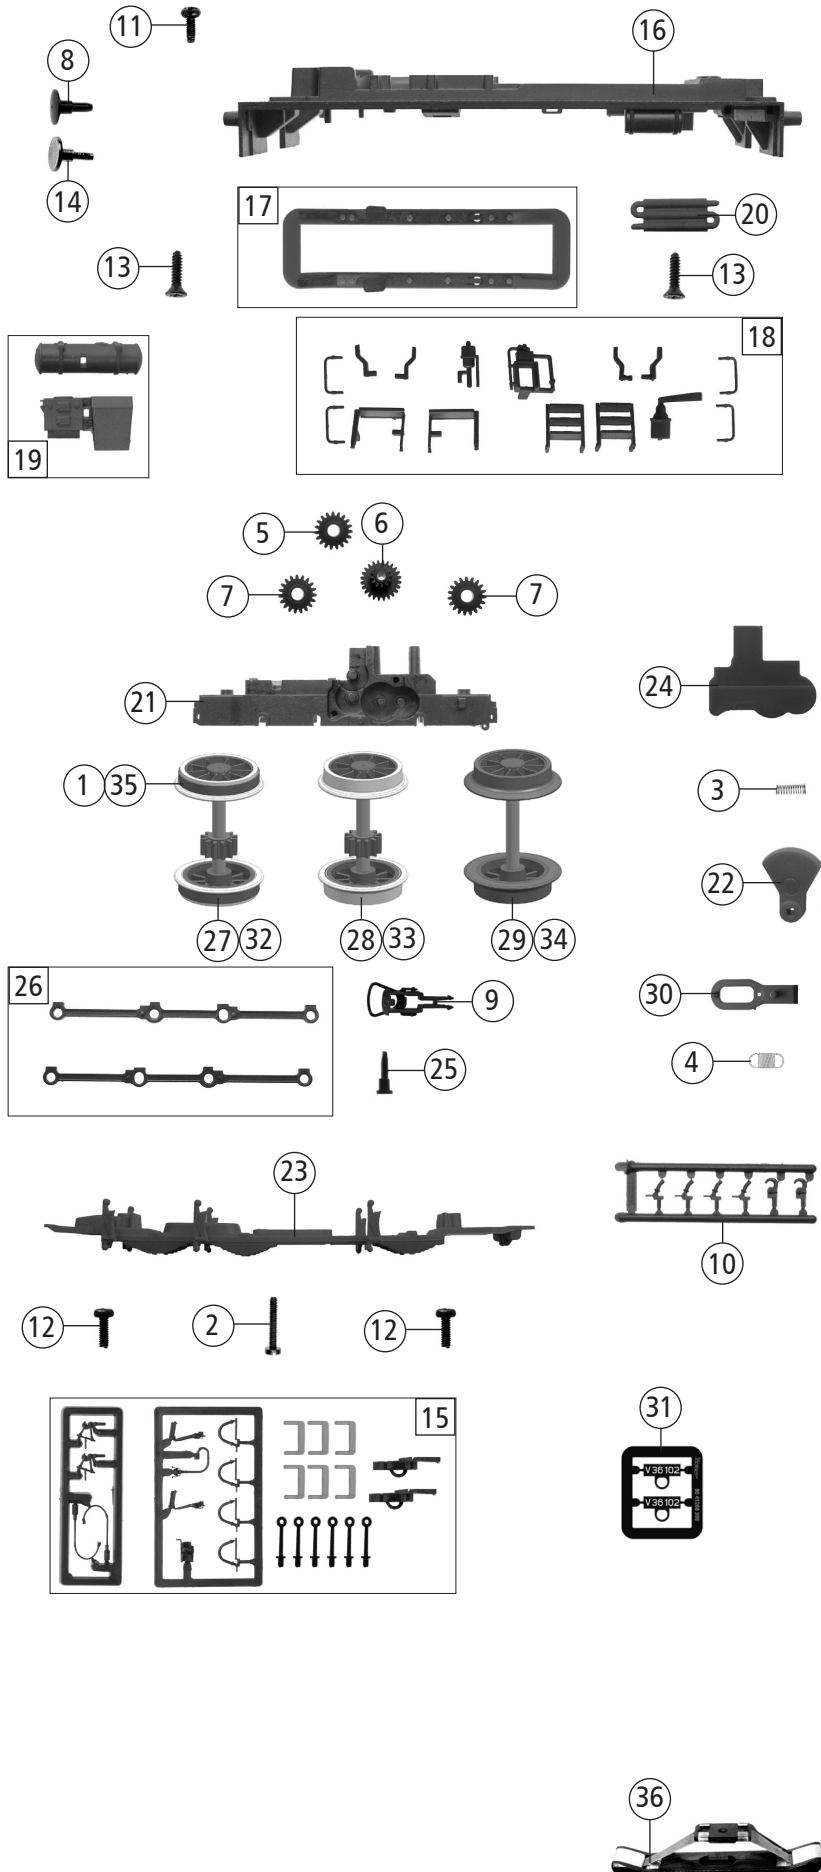

Pos. Nr. Pos.no.	Beschreibung Description	Art.-Nr. Art.no.	Preisgruppe Price bracket
73068	DB V 36	=	
73069		=	🔊
79069		~	🔊
1	Brückenstecker Jumper	125666	9
2	Lokpfeife Loco whistle	88002	6
3	Doppelseitiges Klebeband Double sided adhesive tape	112629	3
4	GF-Schraube M2x8 GF-Screw Mx8	114923	3
5	Motor Motor	115377	27
6	Modulhalter Modul holder	136962	5
7	Leiter Ladder	124291	4
8	Platine kpl. m.LED-Platinen Printed circuit ass. w. LED-printed circuit	124292	28
9	Führerhaus kpl. Betr.nr. V 36 102 Drives cab ass. loco no. V 36 102	142745	20
10	Vorbau kpl. Betr.nr. V 36 102 Body ass. loco no. V 36 102	142746	20
11	Kanzel Cockpit	124310	6
12	TS-Fenster Part set window	124311	9
13	Übergangseinrichtung Changeover	124312	5
14	TS-Lampen u. Lampenhalter Part set lamps a. lamp holder	124313	10
15	Türgriffstange Door handle	124315	5
16	Inneneinrichtung Interior	136966	6
17	Handrad Handwheel	124317	3
18	Glocke Bell	124318	4
19	TS-Linsen Part set lens	124319	6
20	Rohrleitung links u. rechts Pipe line left a. right	124321	9
<b>Sound</b>			
21	Platine kpl.m.LED-Platine PCB complete with LED-PCB	136968	22
22	Lautsprecher Loudspeaker	129524	14
23	Sounddecoder Sound-decoder	136969	39